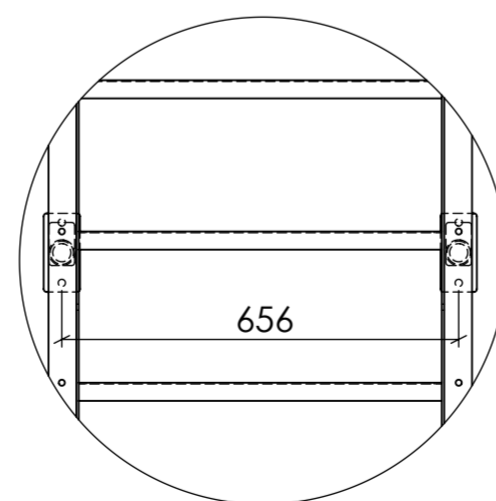

**KOP\_5.5**

DETAIL G  
SCALE 2 : 25