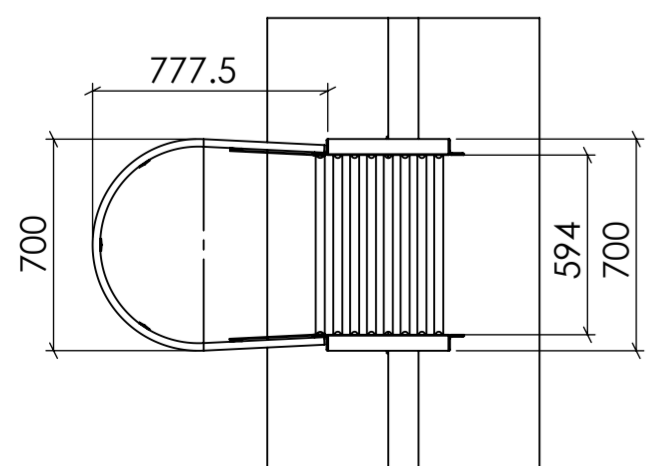

**KOP\_5.5**

DETAIL G  
SCALE 2 : 25