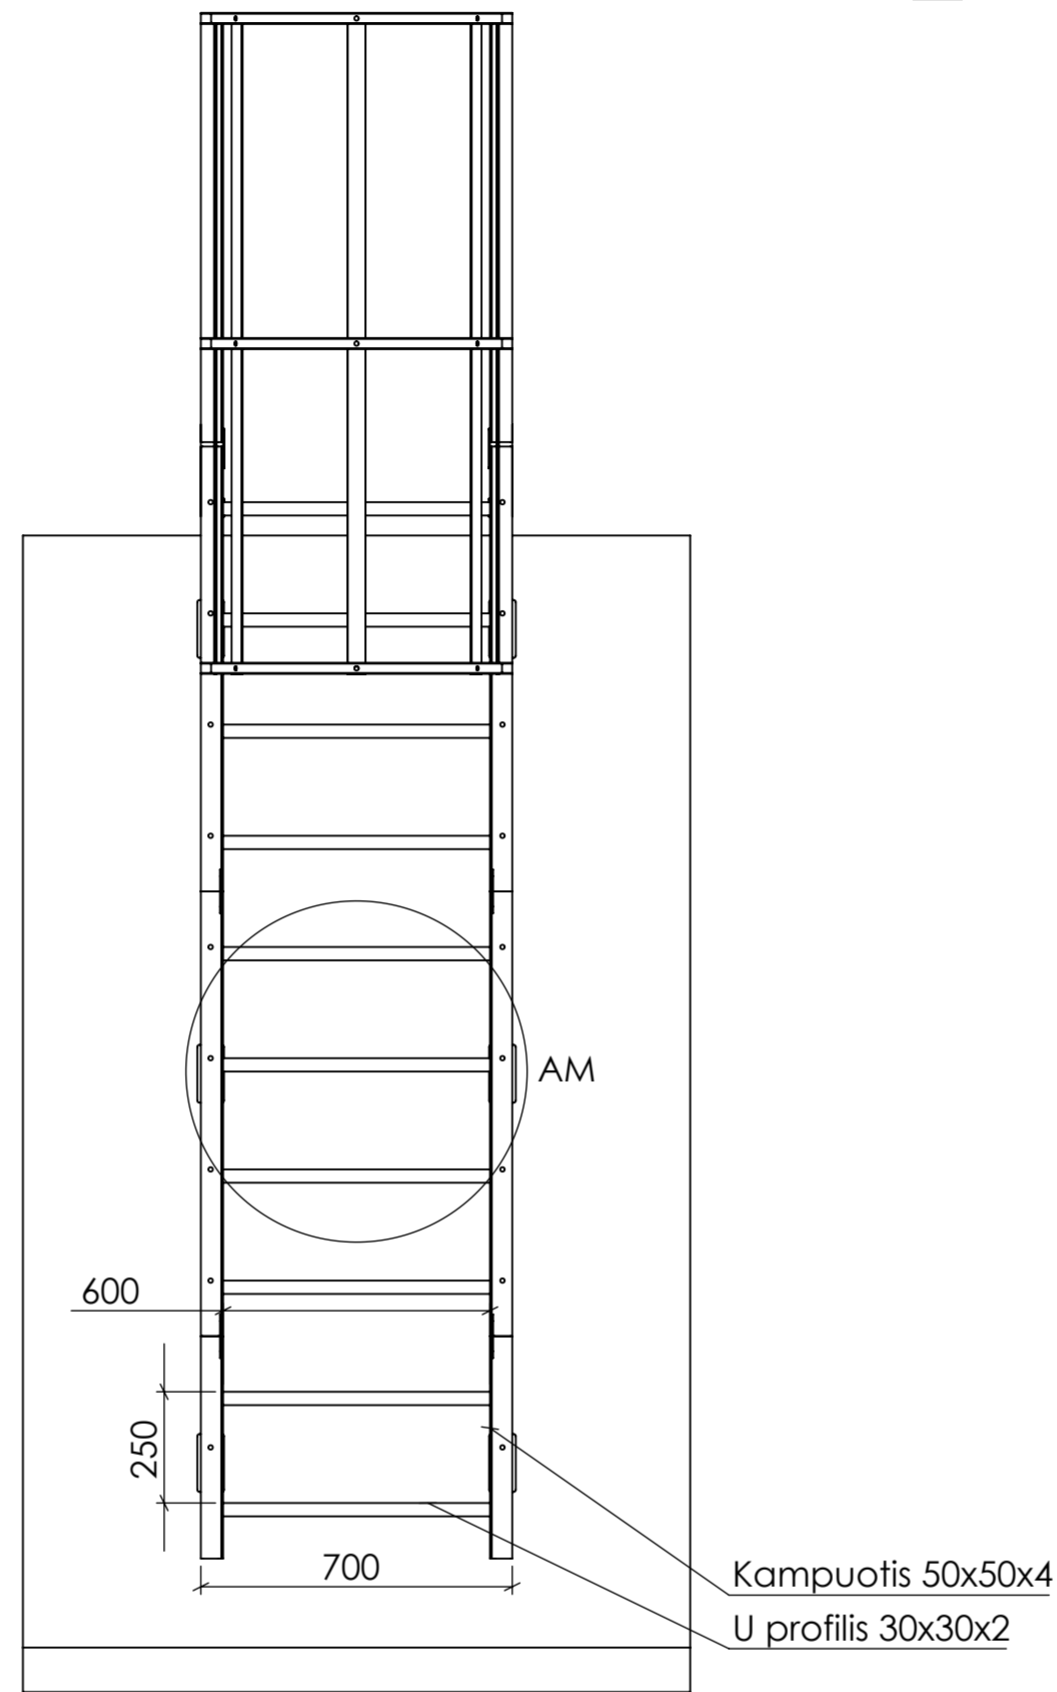

KOP_3.5

DETAIL AM
SCALE 1 : 10